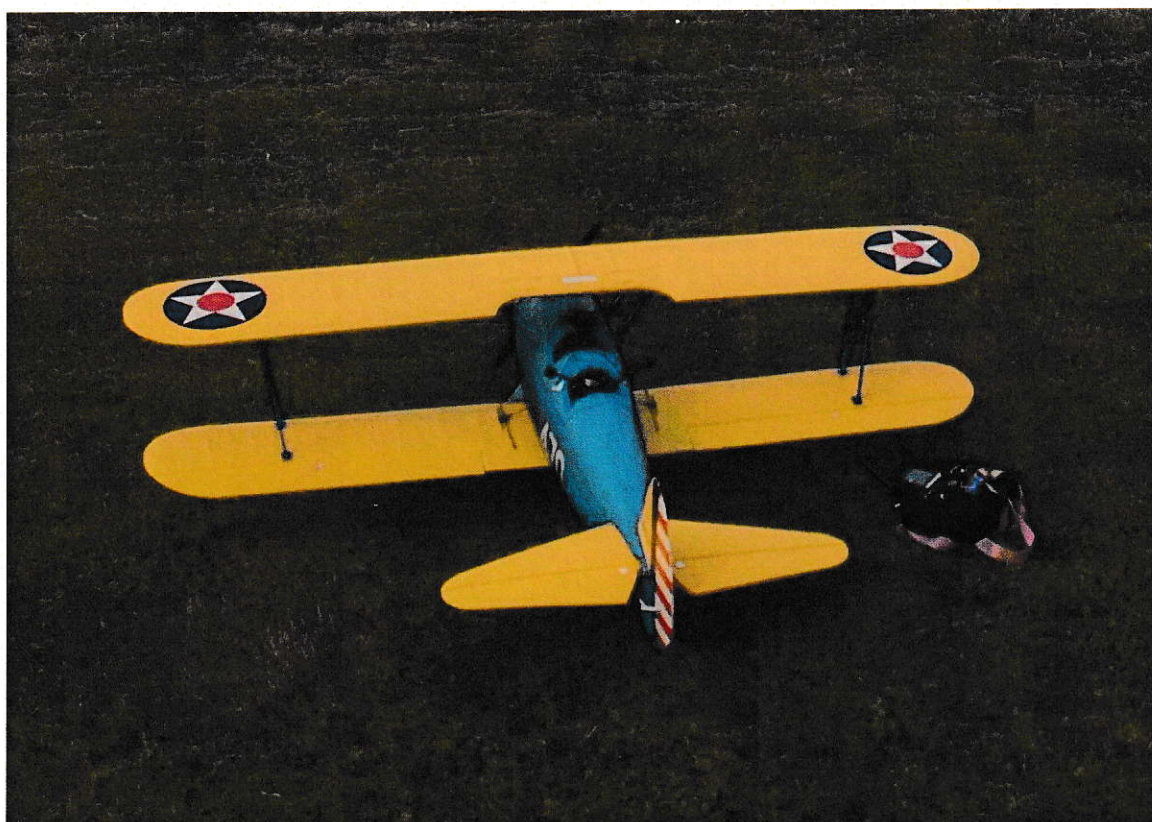

HLEDÁ SE

ODMĚNA 3000 Kč

Dne 28.8.2025 se objevil tento ztracený předmět v PLETENÉM ÚJEZDU, kam to přivezl nálezce. RC letadlo o rozpětí křídel 130cm bylo ztraceno v LOMU KOSOV 25.8.2025. Pravděpodobně bude rozbité / potlučené po pádu.